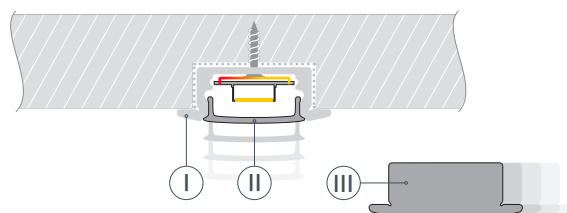

1. **4** / Установите на профиль заглушку ⓓ с другой стороны профиля Ⓘ, а затем — экран Ⓜ.