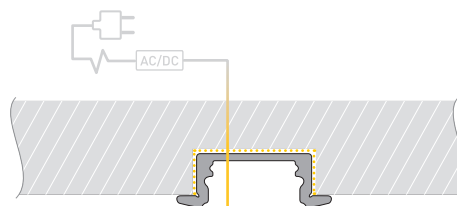

# РУКОВОДСТВО ПО МОНТАЖУ ПРОФИЛЯ

Необходимые компоненты:

- 1** / Подготовьте паз для установки профиля. Выведите наружу кабель от источника питания для светодиодной ленты.

- 2** / Зафиксируйте профиль Ⓘ в подготовленном пазу.