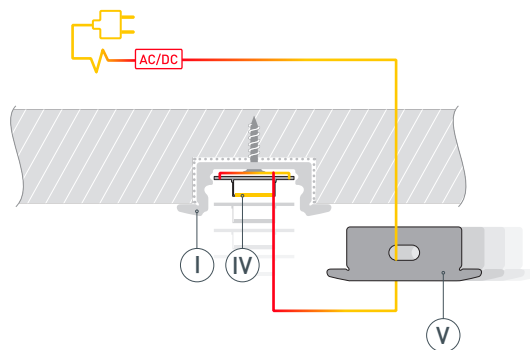

# РУКОВОДСТВО ПО МОНТАЖУ ПРОФИЛЯ

Необходимые компоненты:

- 1** / Подготовьте паз для установки профиля. Выведите наружу кабель от источника питания для светодиодной ленты.

- 2** / Зафиксируйте профиль Ⓘ в подготовленном пазу.

- 3** / Перед приклеиванием светодиодной ленты рекомендуется обезжирить поверхность профиля Ⓘ. Установите в профиль Ⓘ светодиодную ленту Ⓦ и проденьте кабель светодиодной ленты через отверстие в заглушке Ⓥ. Затем подключите ленту к источнику питания, строго соблюдая полярность, обозначенную на плате светодиодной ленты Ⓦ. Максимально допустимая для подключения длина отрезка светодиодной ленты указана в инструкции к светодиодной ленте. Для обеспечения равномерного свечения ленты по всей длине рекомендуется подавать питание на светодиодную ленту с двух сторон. Установите заглушку с отверстием Ⓥ с одной стороны профиля Ⓘ.

- 4** / Установите на профиль заглушку ⓓ с другой стороны профиля Ⓘ, а затем — экран Ⓜ.