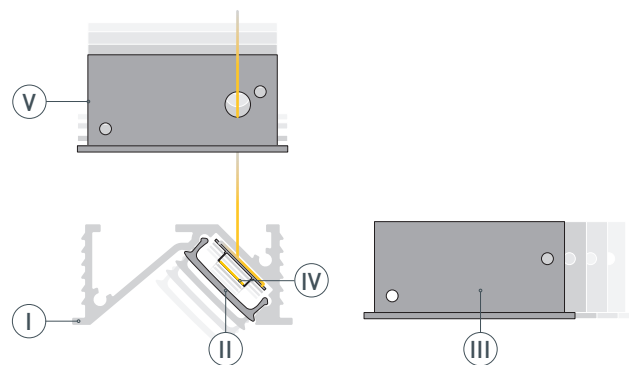

Электронная документация

АЛЮМИНИЕВЫЙ ПРОФИЛЬ

SL-BEVEL-W32-F-2000 ANOD BLACK

ОПИСАНИЕ

- Встраиваемый профиль с фланцем для создания направленного света.
- Боковое свечение.
- Компактные размеры.
- Дополнительные аксессуары поставляются отдельно.

* При использовании светодиодных лент и линеек.

ЧЕРТЕЖ

РУКОВОДСТВО ПО МОНТАЖУ ПРОФИЛЯ

Необходимые компоненты

- 1 / Подготовьте паз для установки, выведите наружу кабель от блока питания для светодиодной ленты.

- 2 / Перед приклеиванием ленты рекомендуется обезжирить поверхность профиля I. Установите в профиль I светодиодную ленту IV и пропустите кабель питания ленты через отверстие в заглушке V. Установите на профиль заглушки III и V. Установите на профиль экран II.

- 3 / Подключите светодиодную ленту IV к источнику питания, строго соблюдая полярность, обозначенную на плате светодиодной ленты IV. Максимально допустимая для подключения длина отрезка светодиодной ленты указана в инструкции к светодиодной ленте. **Отключите питание перед последующим монтажом.**