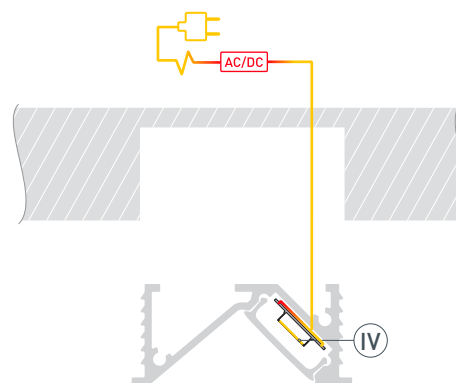

Электронная документация

АЛЮМИНИЕВЫЙ ПРОФИЛЬ

SL-BEVEL-W32-F-2000 ANOD BLACK

ОПИСАНИЕ

- Встраиваемый профиль с фланцем для создания направленного света.
- Боковое свечение.
- Компактные размеры.
- Дополнительные аксессуары поставляются отдельно.

* При использовании светодиодных лент и линеек.

ЧЕРТЕЖ

РУКОВОДСТВО ПО МОНТАЖУ ПРОФИЛЯ

Необходимые компоненты

- 1 / Подготовьте паз для установки, выведите наружу кабель от блока питания для светодиодной ленты.

- 2 / Перед приклеиванием ленты рекомендуется обезжирить поверхность профиля I. Установите в профиль I светодиодную ленту IV и пропустите кабель питания ленты через отверстие в заглушке V. Установите на профиль заглушки III и V. Установите на профиль экран II.

- 3 / Подключите светодиодную ленту IV к источнику питания, строго соблюдая полярность, обозначенную на плате светодиодной ленты IV. Максимально допустимая для подключения длина отрезка светодиодной ленты указана в инструкции к светодиодной ленте. **Отключите питание перед последующим монтажом.**