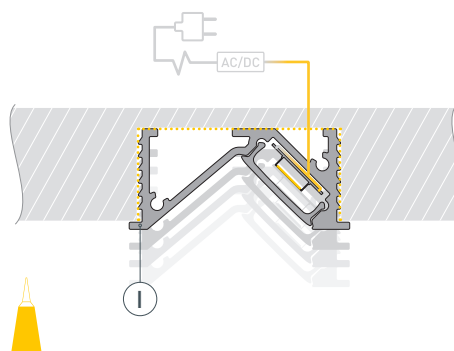

1. 4 / Нанесите в паз слой клея. Установите профиль I в подготовленный паз. При необходимости удалите излишки клея.