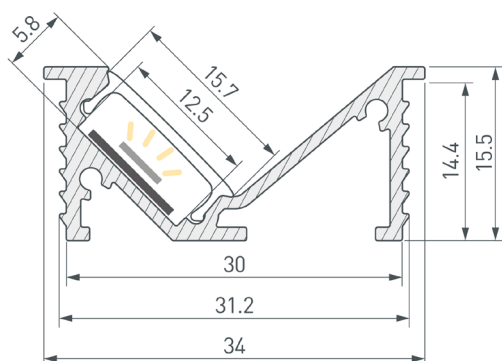

Электронная документация

АЛЮМИНИЕВЫЙ ПРОФИЛЬ

SL-BEVEL-W32-F-2000 ANOD BLACK

ОПИСАНИЕ

- Встраиваемый профиль с фланцем для создания направленного света.
- Боковое свечение.
- Компактные размеры.
- Дополнительные аксессуары поставляются отдельно.

ПРИМЕНЕНИЕ

- Подсветка мебели, пазов, ниш и других элементов интерьера.
- Для светодиодных лент и линеек шириной до 12 мм.

12 мм

Встраиваемый

Черный

ПАРАМЕТРЫ

Артикул	063941
Модель	SL-BEVEL-W32-F-2000 ANOD BLACK
Цвет	черный
Покрытие	анодированное
Форма (сечение)	с фланцем
Назначение	для контурной подсветки
Размеры профиля	2000×34×15.5 мм
Ширина площадки для лент	12.5 мм
Рассеиваемая (отводимая) тепловая мощность* на 1 м	25 Вт

* При использовании светодиодных лент и линеек.

ЧЕРТЕЖ

РУКОВОДСТВО ПО МОНТАЖУ ПРОФИЛЯ

Необходимые компоненты

- 1 / Подготовьте паз для установки, выведите наружу кабель от блока питания для светодиодной ленты.

- 2 / Перед приклеиванием ленты рекомендуется обезжирить поверхность профиля I. Установите в профиль I светодиодную ленту IV и пропустите кабель питания ленты через отверстие в заглушке V. Установите на профиль заглушки III и V. Установите на профиль экран II.