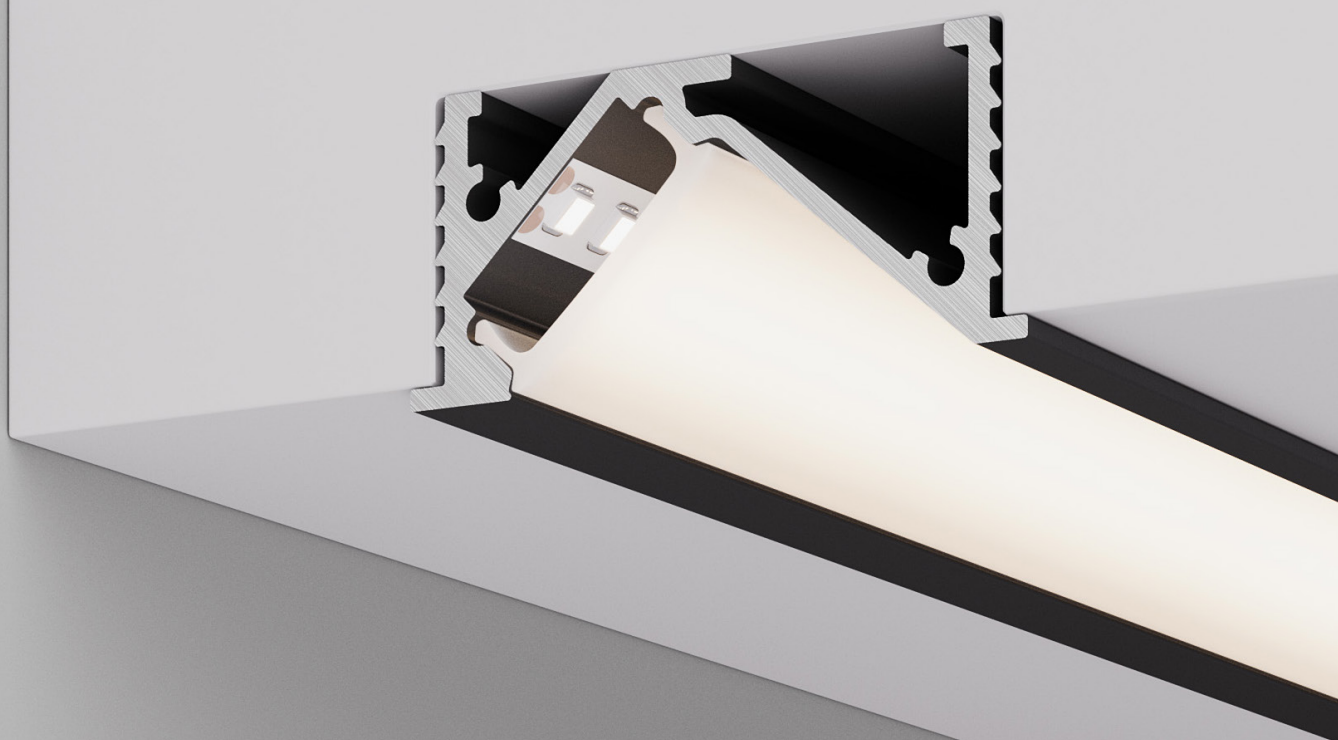

Электронная документация

АЛЮМИНИЕВЫЙ ПРОФИЛЬ

SL-BEVEL-W32-F-2000 ANOD BLACK

ОПИСАНИЕ

- Встраиваемый профиль с фланцем для создания направленного света.
- Боковое свечение.
- Компактные размеры.
- Дополнительные аксессуары поставляются отдельно.

ПРИМЕНЕНИЕ

- Подсветка мебели, пазов, ниш и других элементов интерьера.
- Для светодиодных лент и линеек шириной до 12 мм.

12 мм

Встраиваемый

Черный

ПАРАМЕТРЫ

Артикул	063941
Модель	SL-BEVEL-W32-F-2000 ANOD BLACK
Цвет	черный
Покрытие	анодированное
Форма (сечение)	с фланцем
Назначение	для контурной подсветки
Размеры профиля	2000×34×15.5 мм
Ширина площадки для лент	12.5 мм
Рассеиваемая (отводимая) тепловая мощность* на 1 м	25 Вт

* При использовании светодиодных лент и линеек.

ЧЕРТЕЖ

РУКОВОДСТВО ПО МОНТАЖУ ПРОФИЛЯ

Необходимые компоненты

- 1 / Подготовьте паз для установки, выведите наружу кабель от блока питания для светодиодной ленты.

- 2 / Перед приклеиванием ленты рекомендуется обезжирить поверхность профиля I. Установите в профиль I светодиодную ленту IV и пропустите кабель питания ленты через отверстие в заглушке V. Установите на профиль заглушки III и V. Установите на профиль экран II.