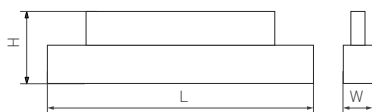

Рис. 1. Чертеж и габаритные размеры

ПАРАМЕТРЫ

Напряжение питания	DC 48 В
Индекс цветопередачи	CRI>90
Угол излучения	80°
Степень пылевлагозащиты	IP20
Возможность диммирования	Да, для версии с поддержкой протокола DALI*
Класс защиты от поражения электрическим током	III
Срок службы**	50 000 ч
Диапазон рабочих температур окружающей среды	-20... +40 °C
Гарантийный срок	60 мес